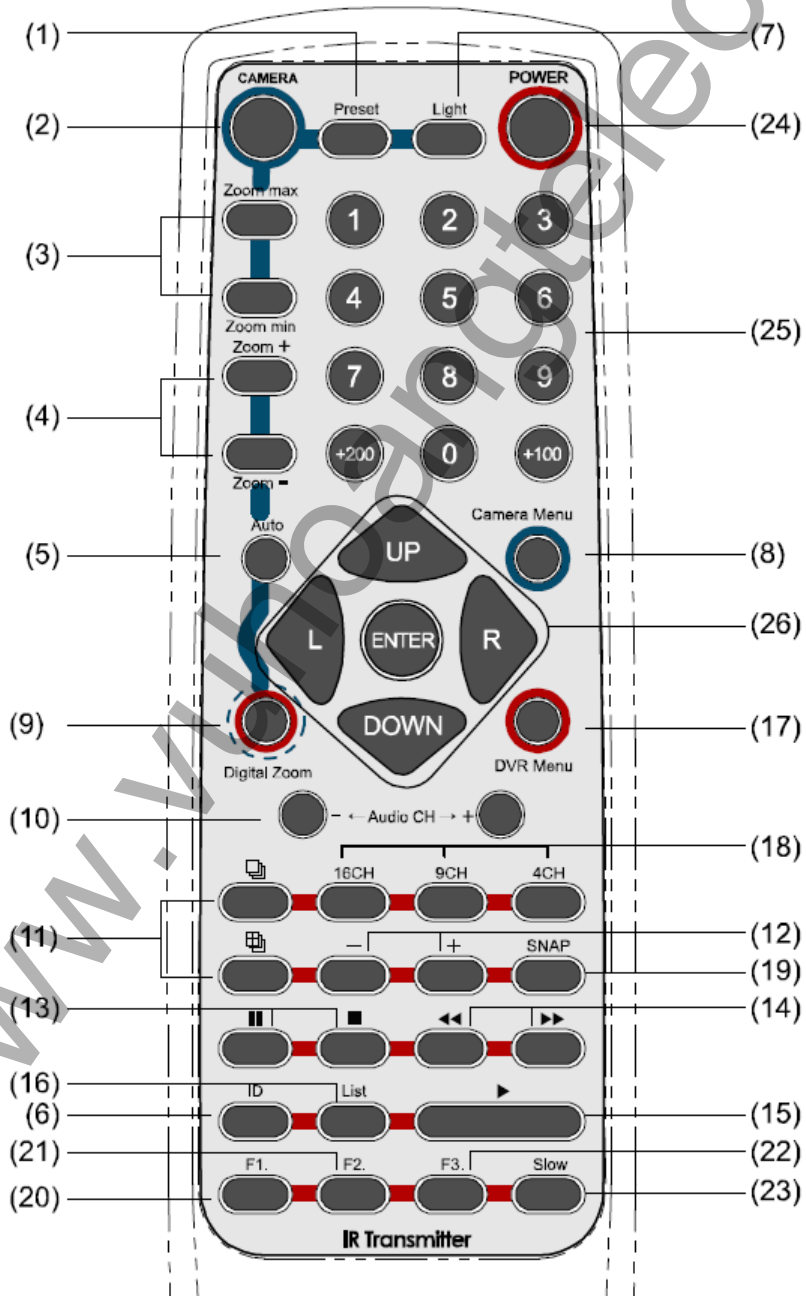

Hướng Dẫn Sử Dụng Remote DVR: